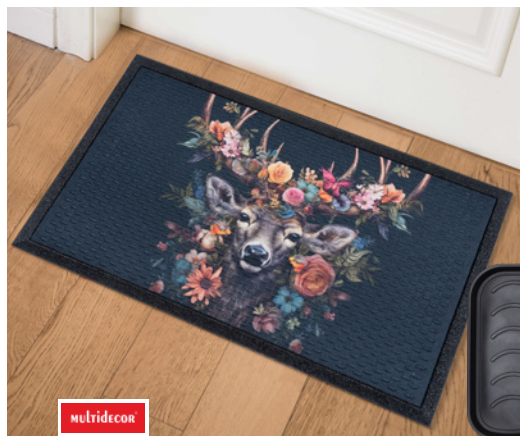

multidecor

**57** zł/szt.

**Chodnik VISION**

wym. 67x160 cm, różne kolory,  
w ofercie dostępne inne wymiary

multidecor

multidecor

**Wycieraczka gumowa SOFT  
STEP LIMA DEER**

wym. 45x75 cm - **44,99** zł